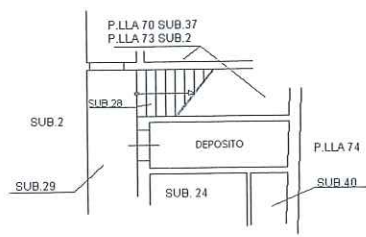

civ. 28

Identificativi Catastali:

Sezione:  
Foglio: 22  
Particella: 70  
Subalterno: 38

Compilata da:  
Lazzerini Filippo

Iscritto all'albo:  
Architetti

Prov. Arezzo

N. 400

Scheda n. 1      Scala 1:200

PIANTA PIANO TERRA  
H= 3.40m

VIA VITTORIO VENETO n. 28 piano: T;

Ultima planimetria in atti