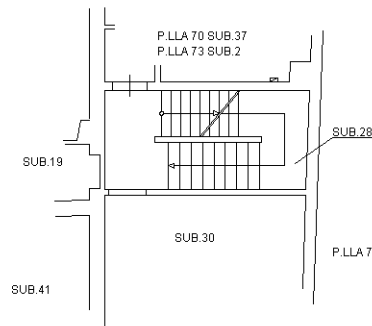

Iscritto all'albo:

Architetti

Prov. Arezzo

N. 400

Scheda n. 1

Scala 1:200

PIANTA PIANO TERRA

H= 3.40m

PIANTA PIANO PRIMO

H= 3.90m

PIANTA PIANO SECONDO

Catasto dei Fabbricati - Situazione al 21/11/2013 - Comune di CASTELFRANCO DI SOPRA (CI12) - < Foglio: 22 - Particella: 70 - Subalterno: 44 >
VIA VITTORIO VENETO n. 28 piano: 2;