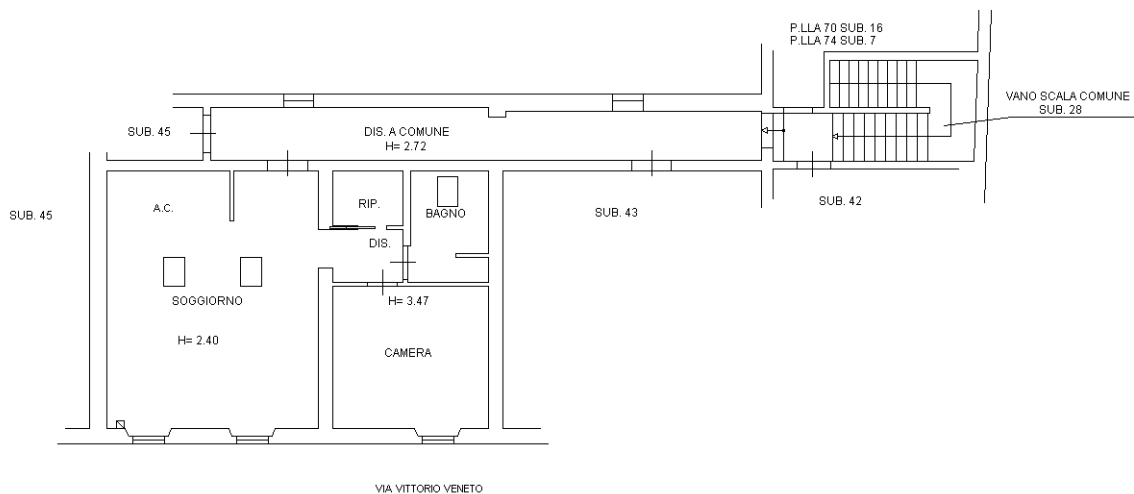

Iscritto all'albo:

Architetti

Prov. Arezzo

N. 400

Scheda n. 1

Scala 1:200

PIANTA PIANO TERRA

H= 3.40m

PIANTA PIANO PRIMO

H= 3.90m

PIANTA PIANO SECONDO

Catasto dei Fabbricati - Situazione al 21/11/2013 - Comune di CASTELFRANCO DI SOPRA (CI12) - < Foglio: 22 - Particella: 70 - Subalterno: 44 >
VIA VITTORIO VENETO n. 28 piano: 2;

10 metri

Ultima planimetria in atti