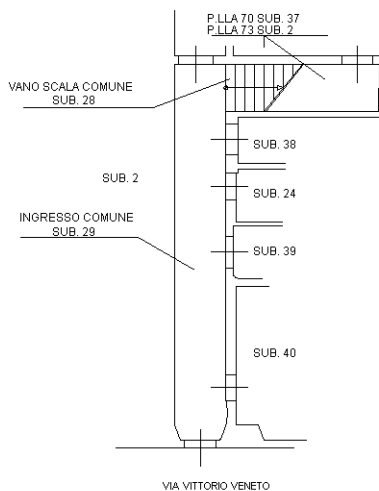

civ. 28

Identificativi Catastali:

Sezione:

Foglio: 22

Particella: 70

Subalterno: 44

Compilata da:

Lazzerini Filippo

Iscritto all'albo:

Architetti

Prov. Arezzo

N. 400

Scheda n. 1

Scala 1:200

PIANTA PIANO TERRA

H= 3.40m

PIANTA PIANO PRIMO

H= 3.90m

PIANTA PIANO SECONDO

Catasto dei Fabbricati - Situazione al 21/11/2013 - Comune di CASTELFRANCO DI SOPRA (CI12) - < Foglio: 22 - Particella: 70 - Subalterno: 44 >
VIA VITTORIO VENETO n. 28 piano: 2;

10 metri

Ultima planimetria in atti