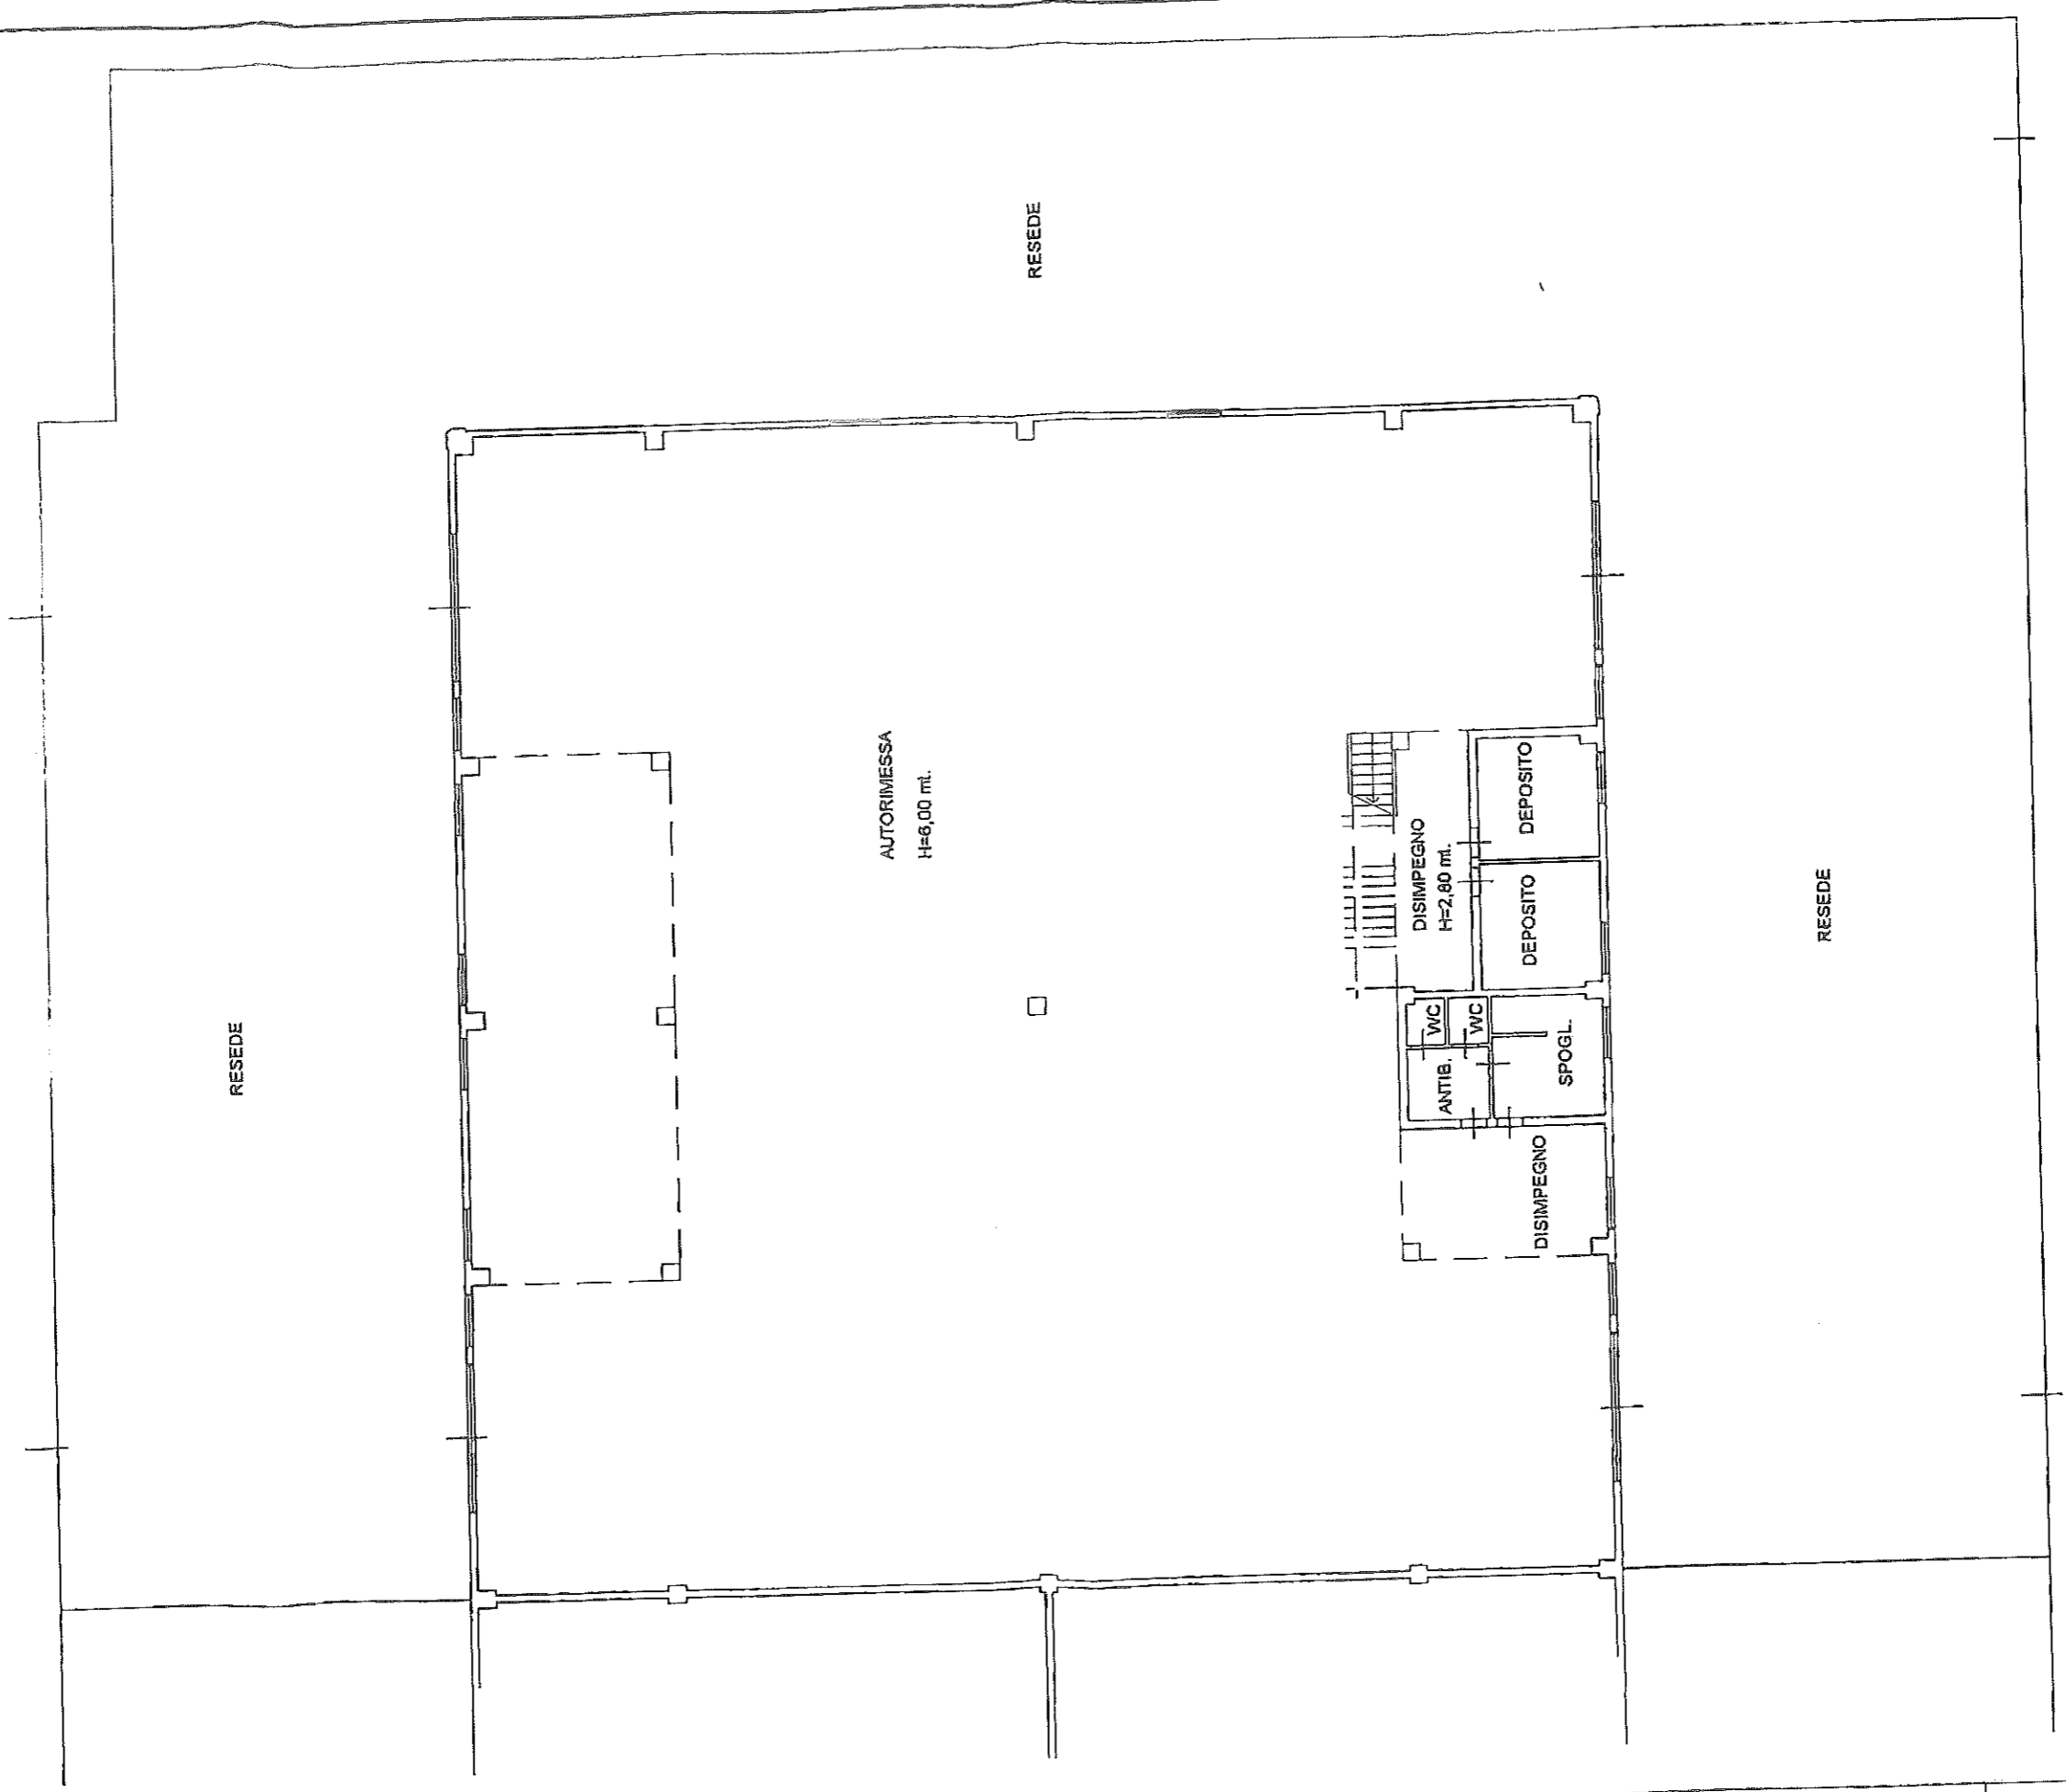

Piano Terra

Scala n. 1
Scala 1: 200

Agenzia del Territorio
 Ufficio provinciale di
 Bologna

Distanza di u.i.u. in Comune di Crevalcore
 Pianimetria di u.i.u. in Comune di Crevalcore
 Via Zucheriffolo

cat. 274

Sezione:
 Foglio: 100
 Particella: 276
 Subalterno: 10

Dim. Roberto
 Ingegnere
 Prov. Arezzo
 N. 856

Piano Primo

da n.2
scala 1:200

CATASTO FABBRICATI
Ufficio provinciale di
Bologna

Plantimetria di u.l.v. in Comune di Crevalcore
Via Zuccherificio

alt. 274

Foglio: 100
Particella: 276
Subalterno: 10

Ingegnere
Prov. Arezzo
N. 856