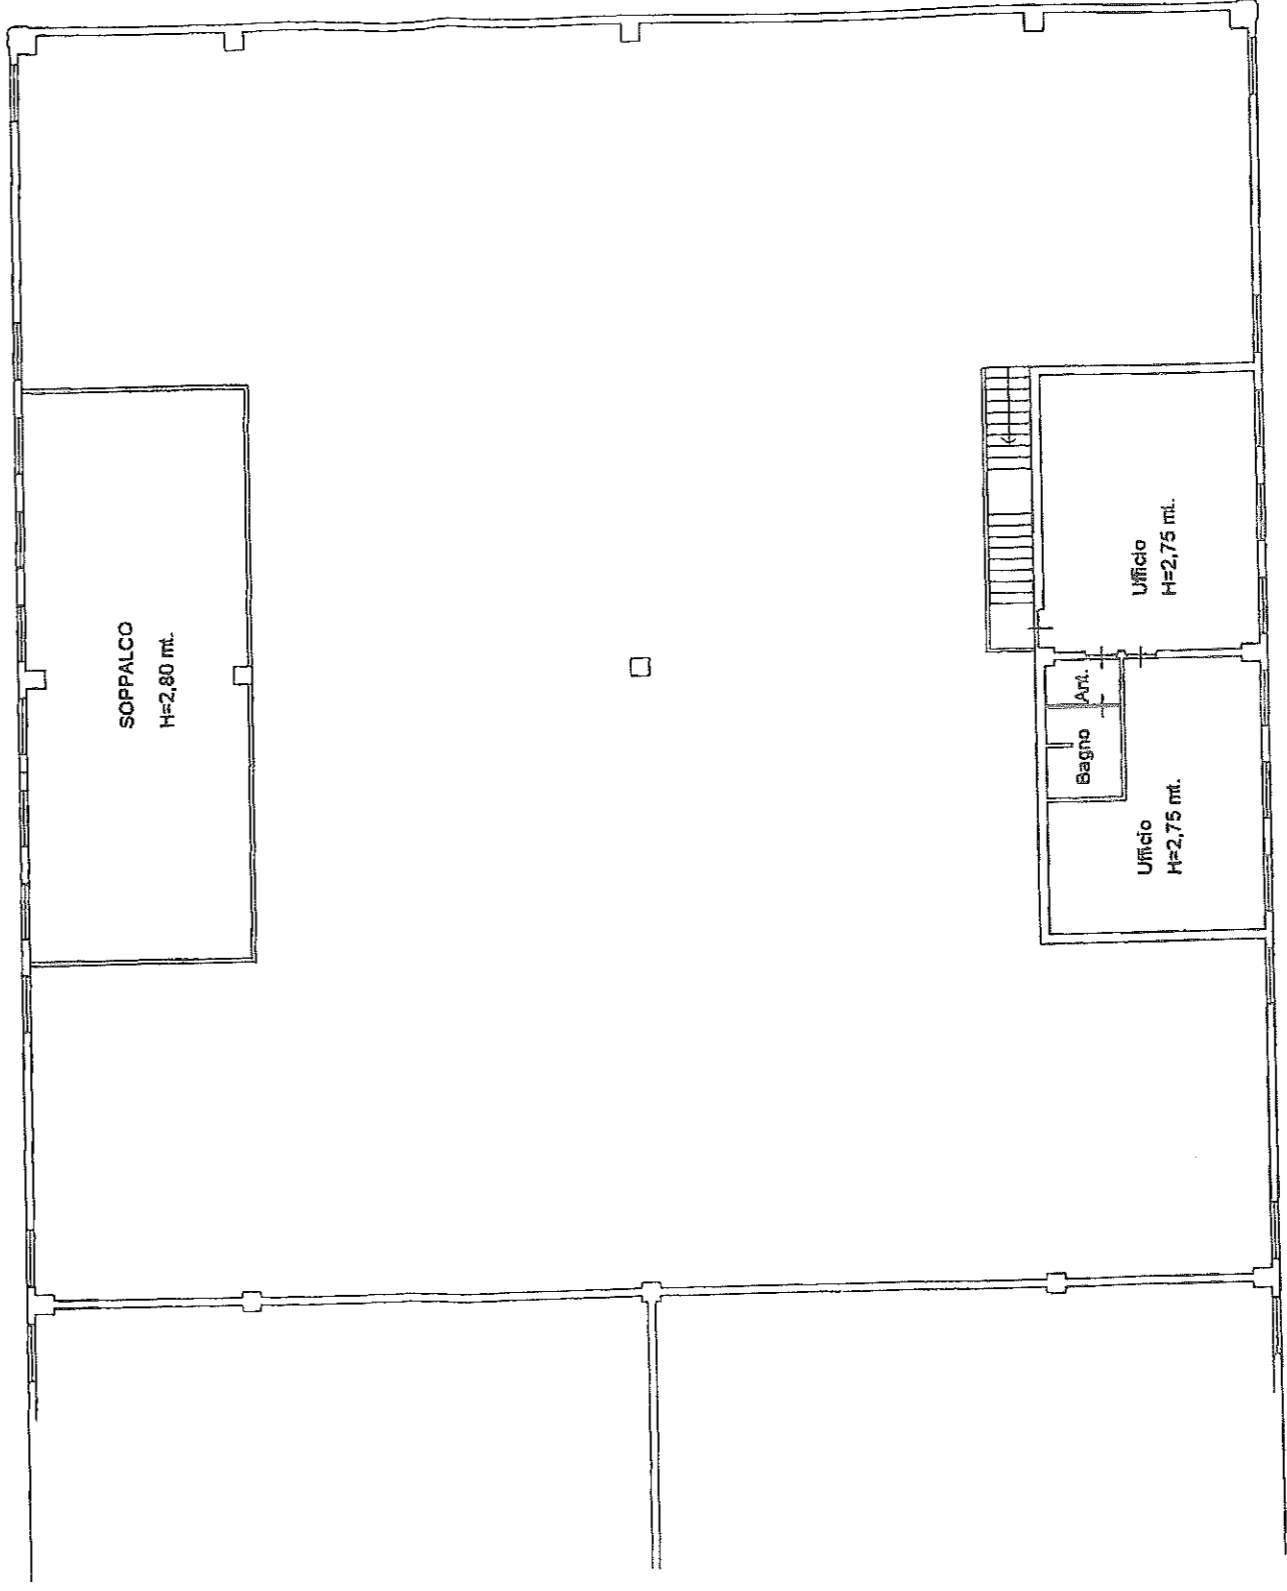

Piano Terra

Scala n. 1
Scala 1: 200

Agenzia del Territorio
 Ufficio provinciale di
 Bologna

Distanza di u.i.u. in Comune di Crevalcore
 Pianimetria di u.i.u. in Comune di Crevalcore
 Via Zucheriffolo

cat. 274

Sezione:
 Foglio: 100
 Particella: 276
 Subalterno: 10

Dim. Roberto
 Ingegnere
 Prov. Arezzo
 N. 856

Piano Primo

da n.2
scala 1:200

CATASTO FABBRICATI
Ufficio provinciale di
Bologna

Plantimetria di u.l.v. in Comune di Crevalcore
Via Zuccherificio